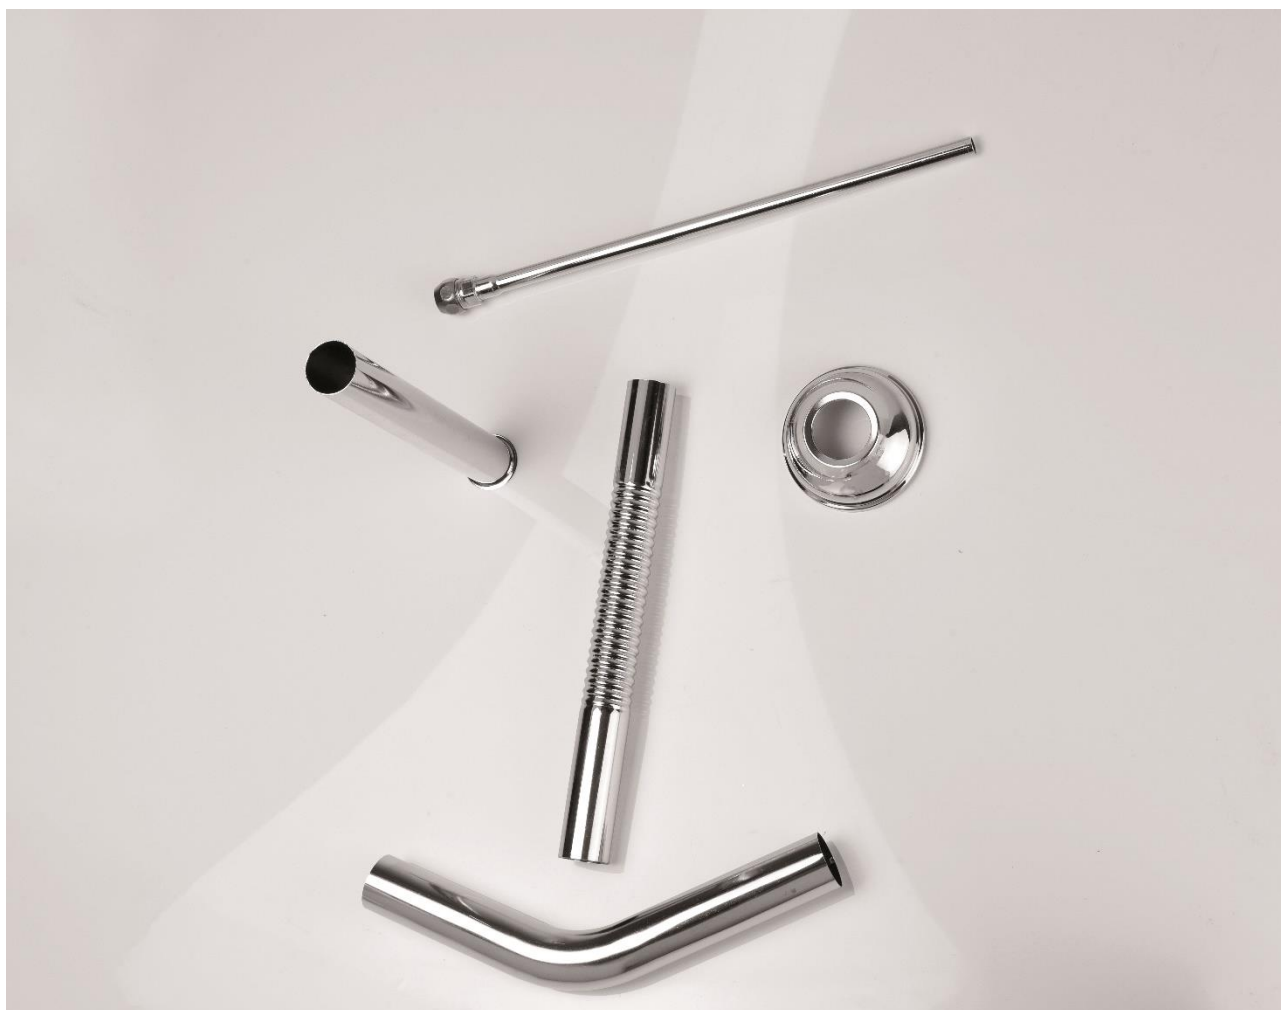

ACCESSORI PER CONDUTTURE IDRAULICHE

Art.100

CANOTTO CROMATO PER SIFONI

Chromed short pipe for siphon.

CODICE	∅	cm	pz
100-D26 CM.20	26	20	10
100-D26 CM.25	26	25	10
100-D26 CM.30	26	30	10
100-D26 CM.100	26	100	10
101-D30 CM.20	30	20	10
101-D30 CM.25	30	25	10
101-D30 CM.30	30	30	10
101-D30 CM.100	30	100	10
102-D32 CM.20	32	20	10
102-D32 CM.25	32	25	10
102-D32 CM.30	32	30	10
102-D32 CM.100	32	100	10
103-D40 CM.20	40	20	10
103-D40 CM.25	40	25	10
103-D40 CM.30	40	30	10
103-D40 CM.100	40	100	10

Art.105

CANOTTO CROMATO CON CARTELLA

Chromed short pipe with fold.

CODICE	∅	cm	pz
105-D26 CM.20	26	20	10
105-D26 CM.25	26	25	10
105-D26 CM.30	26	30	10
106-D30 CM.20	30	20	10
106-D30 CM.25	30	25	10
106-D30 CM.30	30	30	10
107-D32 CM.20	32	20	10
107-D32 CM.25	32	25	10
107-D32 CM.30	32	30	10
108-D40 CM.20	40	20	10
108-D40 CM.25	40	25	10
108-D40 CM.30	40	30	10

Art.110

CANOTTO CROMATO CON CARTELLA
MAGGIORATA
Chromed short pipe with large fold.

CODICE	∅	cm	pz
110-D26 CM.20	26	20	10
110-D26 CM.25	26	25	10
110-D26 CM.30	26	30	10
111-D30 CM.20	30	20	10
111-D30 CM.25	30	25	10
111-D30 CM.30	30	30	10

Art.120

CANOTTO RIGATO, CROMATO, FELSSIBILE.
VERSIONE IN OTTONE
Threaded brass short pipe.

CODICE	∅	cm	pz
120-D26 CM.25	26	25	10
120-D26 CM.30	26	30	10
121-D30 CM.25	30	25	10
121-D30 CM.30	30	30	10
122-D32 CM.25	32	25	10
122-D32 CM.30	32	30	10